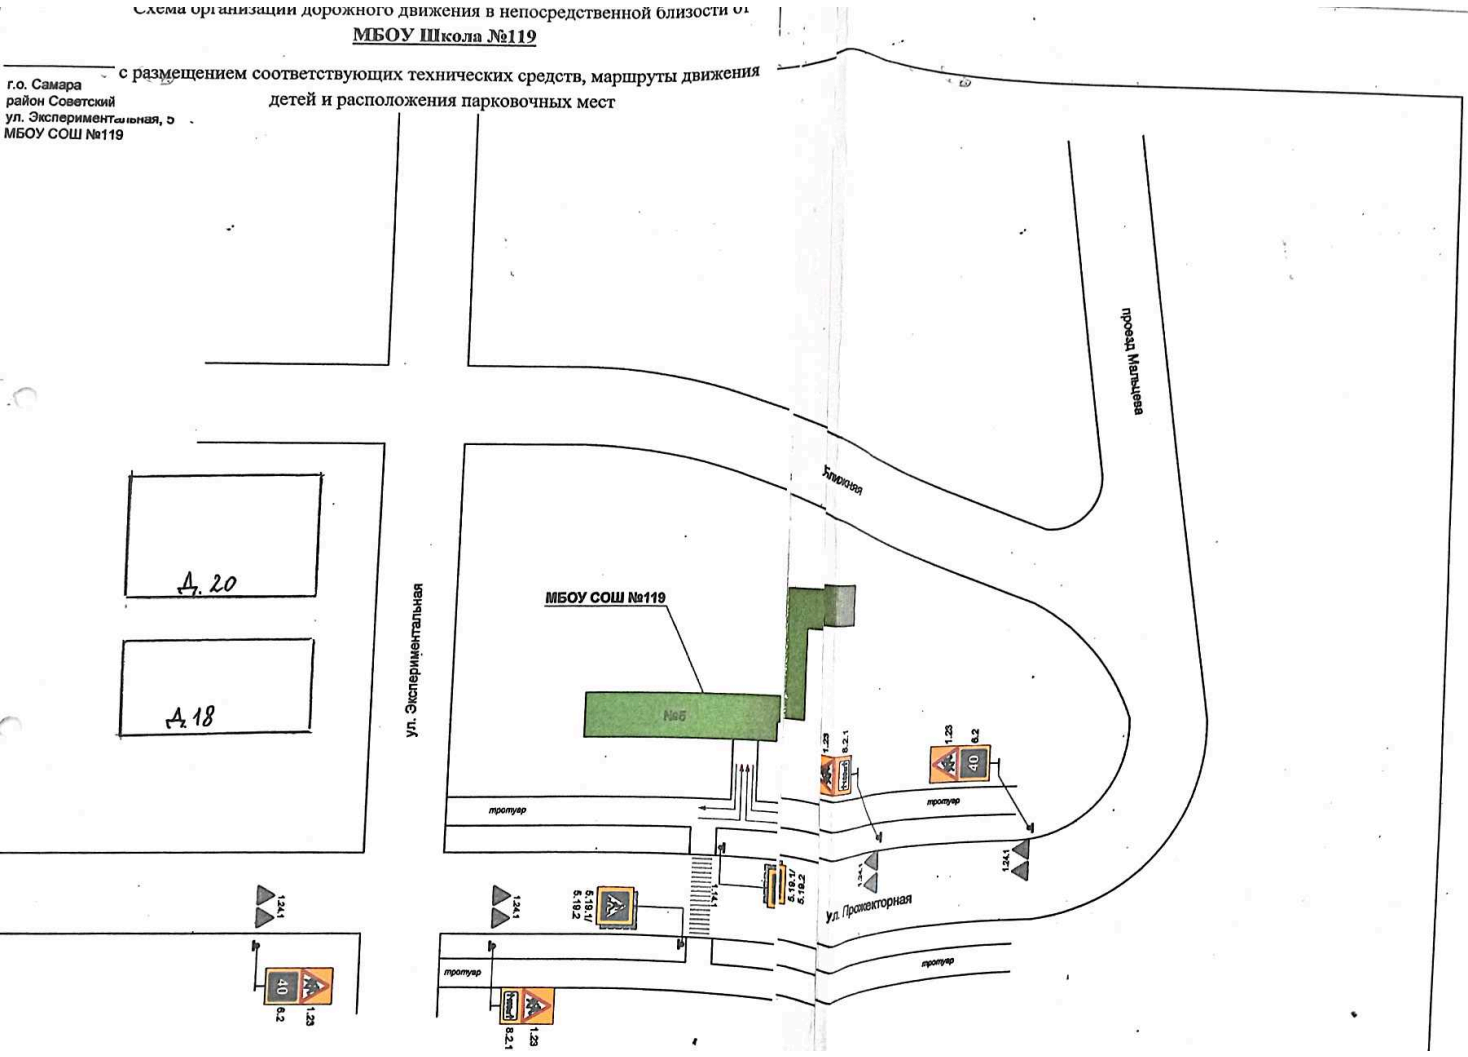

Схема организации дорожного движения в непосредственной близости от
МБОУ Школа №119

с размещением соответствующих технических средств, маршруты движения
детей и расположения парковочных мест

г.о. Самара
район Советский
ул. Экспериментальная, 5
МБОУ СОШ №119