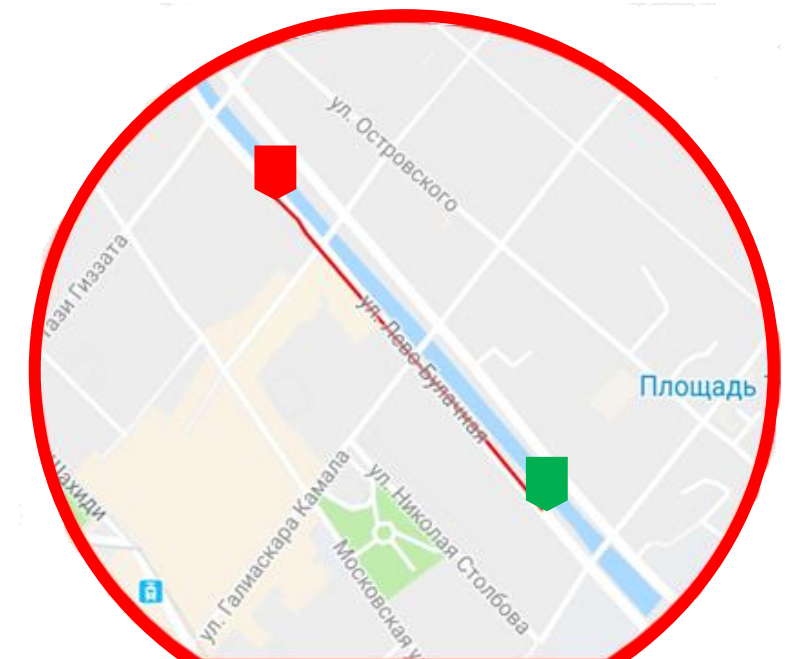

Просмотр маршрута следования ребенка (трекинг) на родительском смартфоне с установленным приложением

1. Приложение для смартфона на операционной системе Android. Приложение предназначено для напоминания, что железная дорога – зона повышенной опасности и не является гарантом безопасности. Перед началом использования, ознакомьтесь со следующими документами: Пользовательское соглашение, Политика конфиденциальности, Инструкция по установке и настройке.
2. Приложение бесплатно.
3. Обязательное условие для работы приложения- это корректная работа службы геолокации (GPS/ГЛОНАСС).
4. Вопросы и предложения можно направить через форму обратной связи на официальном сайте www.safetrain.ru.
5. Будьте бдительны - Берегитесь поезда!!!