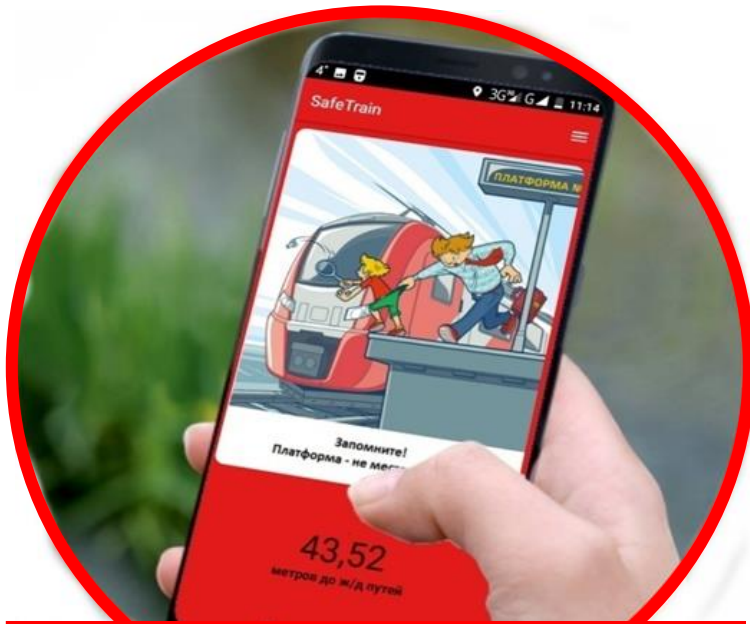

# БЕЗОПАСНОСТЬ ДЕТЕЙ - ЗАБОТА РОДИТЕЛЕЙ

## БЕРЕГИСЬ ПОЕЗДА- SAFETRAIN<sup>1</sup>

Звуковое предупреждение ребенка о приближении к опасности - зоне движения поездов

[WWW.SAFETRAIN.RU](http://WWW.SAFETRAIN.RU)

СМС информирование родителей:

- попадание в опасную зону;
- отключение геолокации<sup>3</sup>;
- отключение приложения.

Заблокирует возможность прослушивания любого медиаконтента (музыка, радио, видео и т.п.)

Берегись поезда  
Safetrain

Просмотр маршрута следования ребенка (трекинг) на родительском смартфоне с установленным приложением

1. Приложение для смартфона на операционной системе Android. Приложение предназначено для напоминания, что железная дорога – зона повышенной опасности и не является гарантом безопасности. Перед началом использования, ознакомьтесь со следующими документами: Пользовательское соглашение, Политика конфиденциальности, Инструкция по установке и настройке.
2. Приложение бесплатно.
3. Обязательное условие для работы приложения- это корректная работа службы геолокации (GPS/ГЛОНАСС).
4. Вопросы и предложения можно направить через форму обратной связи на официальном сайте [www.safetrain.ru](http://www.safetrain.ru).
5. Будьте бдительны - Берегитесь поезда!!!